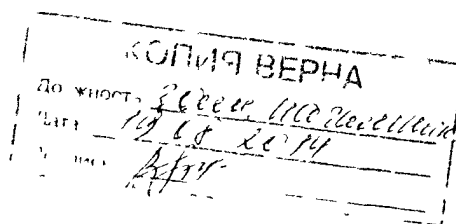

МИНИСТЕРСТВО СПОРТА РОССИЙСКОЙ ФЕДЕРАЦИИ
(МИНСПОРТ РОССИИ)

« 19 » августа 20 14 г.

ПРИКАЗ

№ 705

**Об утверждении образца и описания знака отличия
Всероссийского физкультурно-спортивного комплекса
«Готов к труду и обороне» (ГТО)**

В соответствии с пунктом 1 Указа Президента Российской Федерации от 28 июля 2014 г. № 533 «Об использовании Государственного герба Российской Федерации на знаках отличия Всероссийского физкультурно-спортивного комплекса «Готов к труду и обороне» (ГТО) (Официальный интернет-портал правовой информации <http://www.pravo.gov.ru>, 28 июля 2014 г., № 0001201407280015) и пунктом 13 Положения о Всероссийском физкультурно-спортивном комплексе «Готов к труду и обороне» (ГТО), утвержденного постановлением Правительства Российской Федерации от 11 июня 2014 г. № 540 (Собрание законодательства Российской Федерации, 2014, № 25, ст. 3309), п р и к а з ы в а ю:

1. Утвердить:

1.1. Образец знака отличия Всероссийского физкультурно-спортивного комплекса «Готов к труду и обороне» (ГТО) согласно Приложению № 1 к настоящему приказу.

1.2. Описание знака отличия Всероссийского физкультурно-спортивного комплекса «Готов к труду и обороне» (ГТО) согласно Приложению № 2 к настоящему приказу.

2. Контроль за исполнением настоящего приказа возложить на статс-секретаря – заместителя Министра спорта Российской Федерации Н.В. Паршикову.

Министр

В.Л. Мутко

МИНСПОРТ РФ
Вн. № 705
От 19.08.2014 1+3 л.